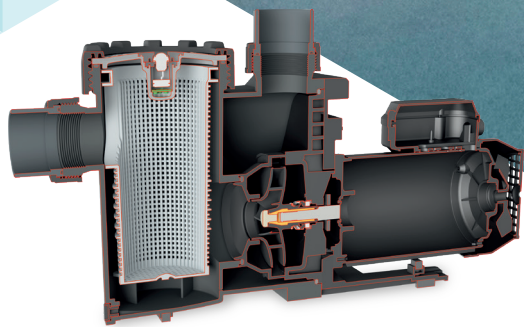

CIRKULATIONS PUMP

VITALIA PREMIUM

Erfarenhet föder expertis

VITALIA 
PREMIUM

Lock med LED belysning

CIRKULATIONS PUMP

VITALIA PREMIUM

+ VÄLDESIGNAD

- Genomsiktig förfilterlock med inbyggd LED belysning.
- Specifikationer och komponenter utvalda av tekniska experter.
- Vattenavskiljaren har inga metalldelar vilket minskar risken för rostangrepp.

+ PRAKTISK

- Ny hydraulisk generation: effektiv och tyst.
- Inbyggt automatiskt överhettningsskydd i motorn (återställs automatiskt vid normal temperatur.)
- Förfilterkorg 3 liter.
- Avtappningsventil för enklare vinterförberedelse.

OBS!

- Brett sortiment av en- och trefas modeller för flödes hastighet 7 till 29 m³/h.
- Modellerna 7 och 10 m³/h levereras med en 63/50 mm reducerare.

BE DIN POOLLEVERANTÖR OM MER INFORMATION