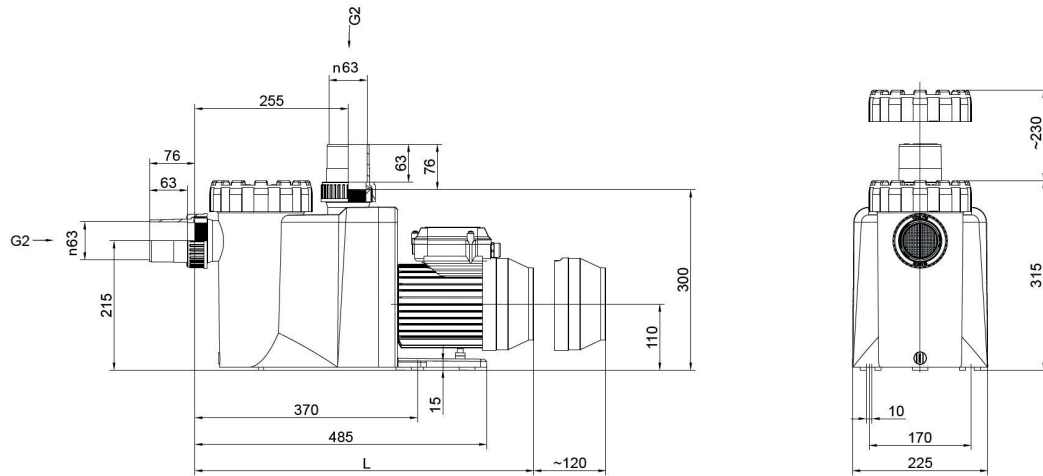

PREMIUM CIRKULATIONSPPUM

- PREMIUM7 PREMIUM10 PREMIUM13 PREMIUM17
- PREMIUM21 PREMIUM26 PREMIUM29

REF.	L	SUGDIAMETER	ÅTERFLÖDESDIAMETER
PREMIUM7	520	50	50
PREMIUM7T	546	50	50
PREMIUM10	520	50	50
PREMIUM10T	546	50	50
PREMIUM13	545	63	63
PREMIUM13T	546	63	63
PREMIUM17	546	63	63
PREMIUM17T	566	63	63
PREMIUM21	576	63	63
PREMIUM21T	596	63	63
PREMIUM26	576	75	75
PREMIUM26T	596	75	63
PREMIUM29	576	75	75
PREMIUM29T	600	75	75