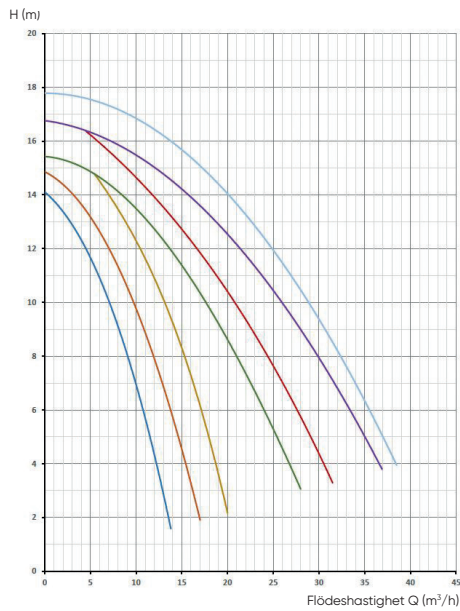

PREMIUM CIRKULATIONSPPUM

- PREMIUM7 PREMIUM10 PREMIUM13 PREMIUM17
- PREMIUM21 PREMIUM26 PREMIUM29

REF.	L	SUGDIAMETER	ÅTERFLÖDESDIAMETER
PREMIUM7	520	50	50
PREMIUM7T	546	50	50
PREMIUM10	520	50	50
PREMIUM10T	546	50	50
PREMIUM13	545	63	63
PREMIUM13T	546	63	63
PREMIUM17	546	63	63
PREMIUM17T	566	63	63
PREMIUM21	576	63	63
PREMIUM21T	596	63	63
PREMIUM26	576	75	75
PREMIUM26T	596	75	63
PREMIUM29	576	75	75
PREMIUM29T	600	75	75