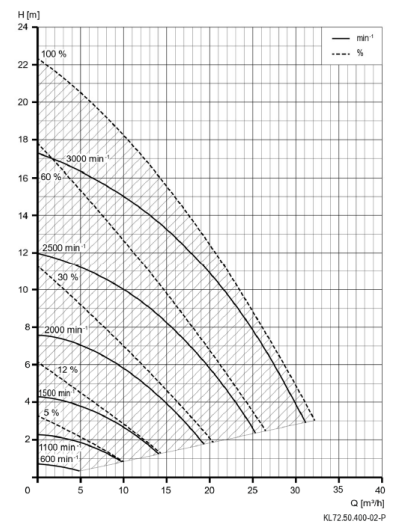

PREMIUM FREKVENSSTYRD PUMP 1

D72.50.400-01-P

KL72.50.400-01-P

PREMIUM FREKVENSSTYRD PUMP 2

D72.50.400-02-P

KL72.50.400-02-P