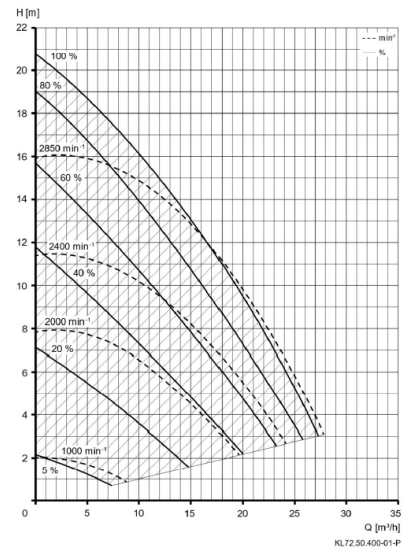

PREMIUM FREKVENSSTYRD PUMP 1

D72.50.400-01-P

KL72.50.400-01-P

PREMIUM FREKVENSSTYRD PUMP 2

D72.50.400-02-P

KL72.50.400-02-P